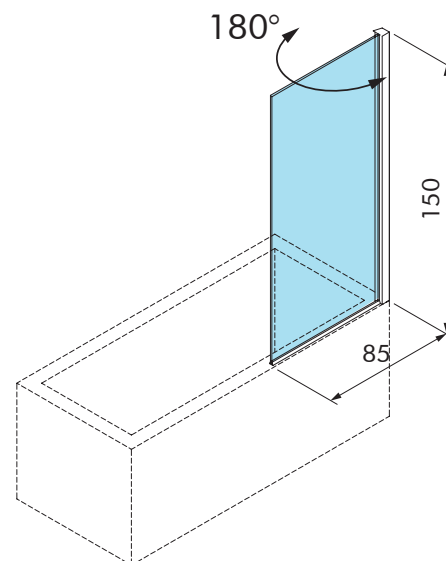

Mampara para bañera / Bathtub panel / Paroi pour baignoire / Painei da banheira / Schermo per vasca

Altura 150 cm  
Height 150 cm  
Hauteur 150 cm  
Altezza 150 cm  
Altura 150 cm

Vidrio templado 8 mm  
Tempered glass 8 mm  
Verre trempé 8 mm  
Vidro temperado 8mm  
Vetro temperato 8 mm

## Perfiles / Profiles / Profils / Perfis / Profili

Aluminio cromado brillo  
Chrome plated aluminum  
Aluminium chromé brillant  
Alumínio cromado brilho  
Alluminio cromato luminosità

ref.	dim.cm	P kg	P' kg	V cmxcmxcm
MP91085150	85	26	29	159x91,5x6

cm